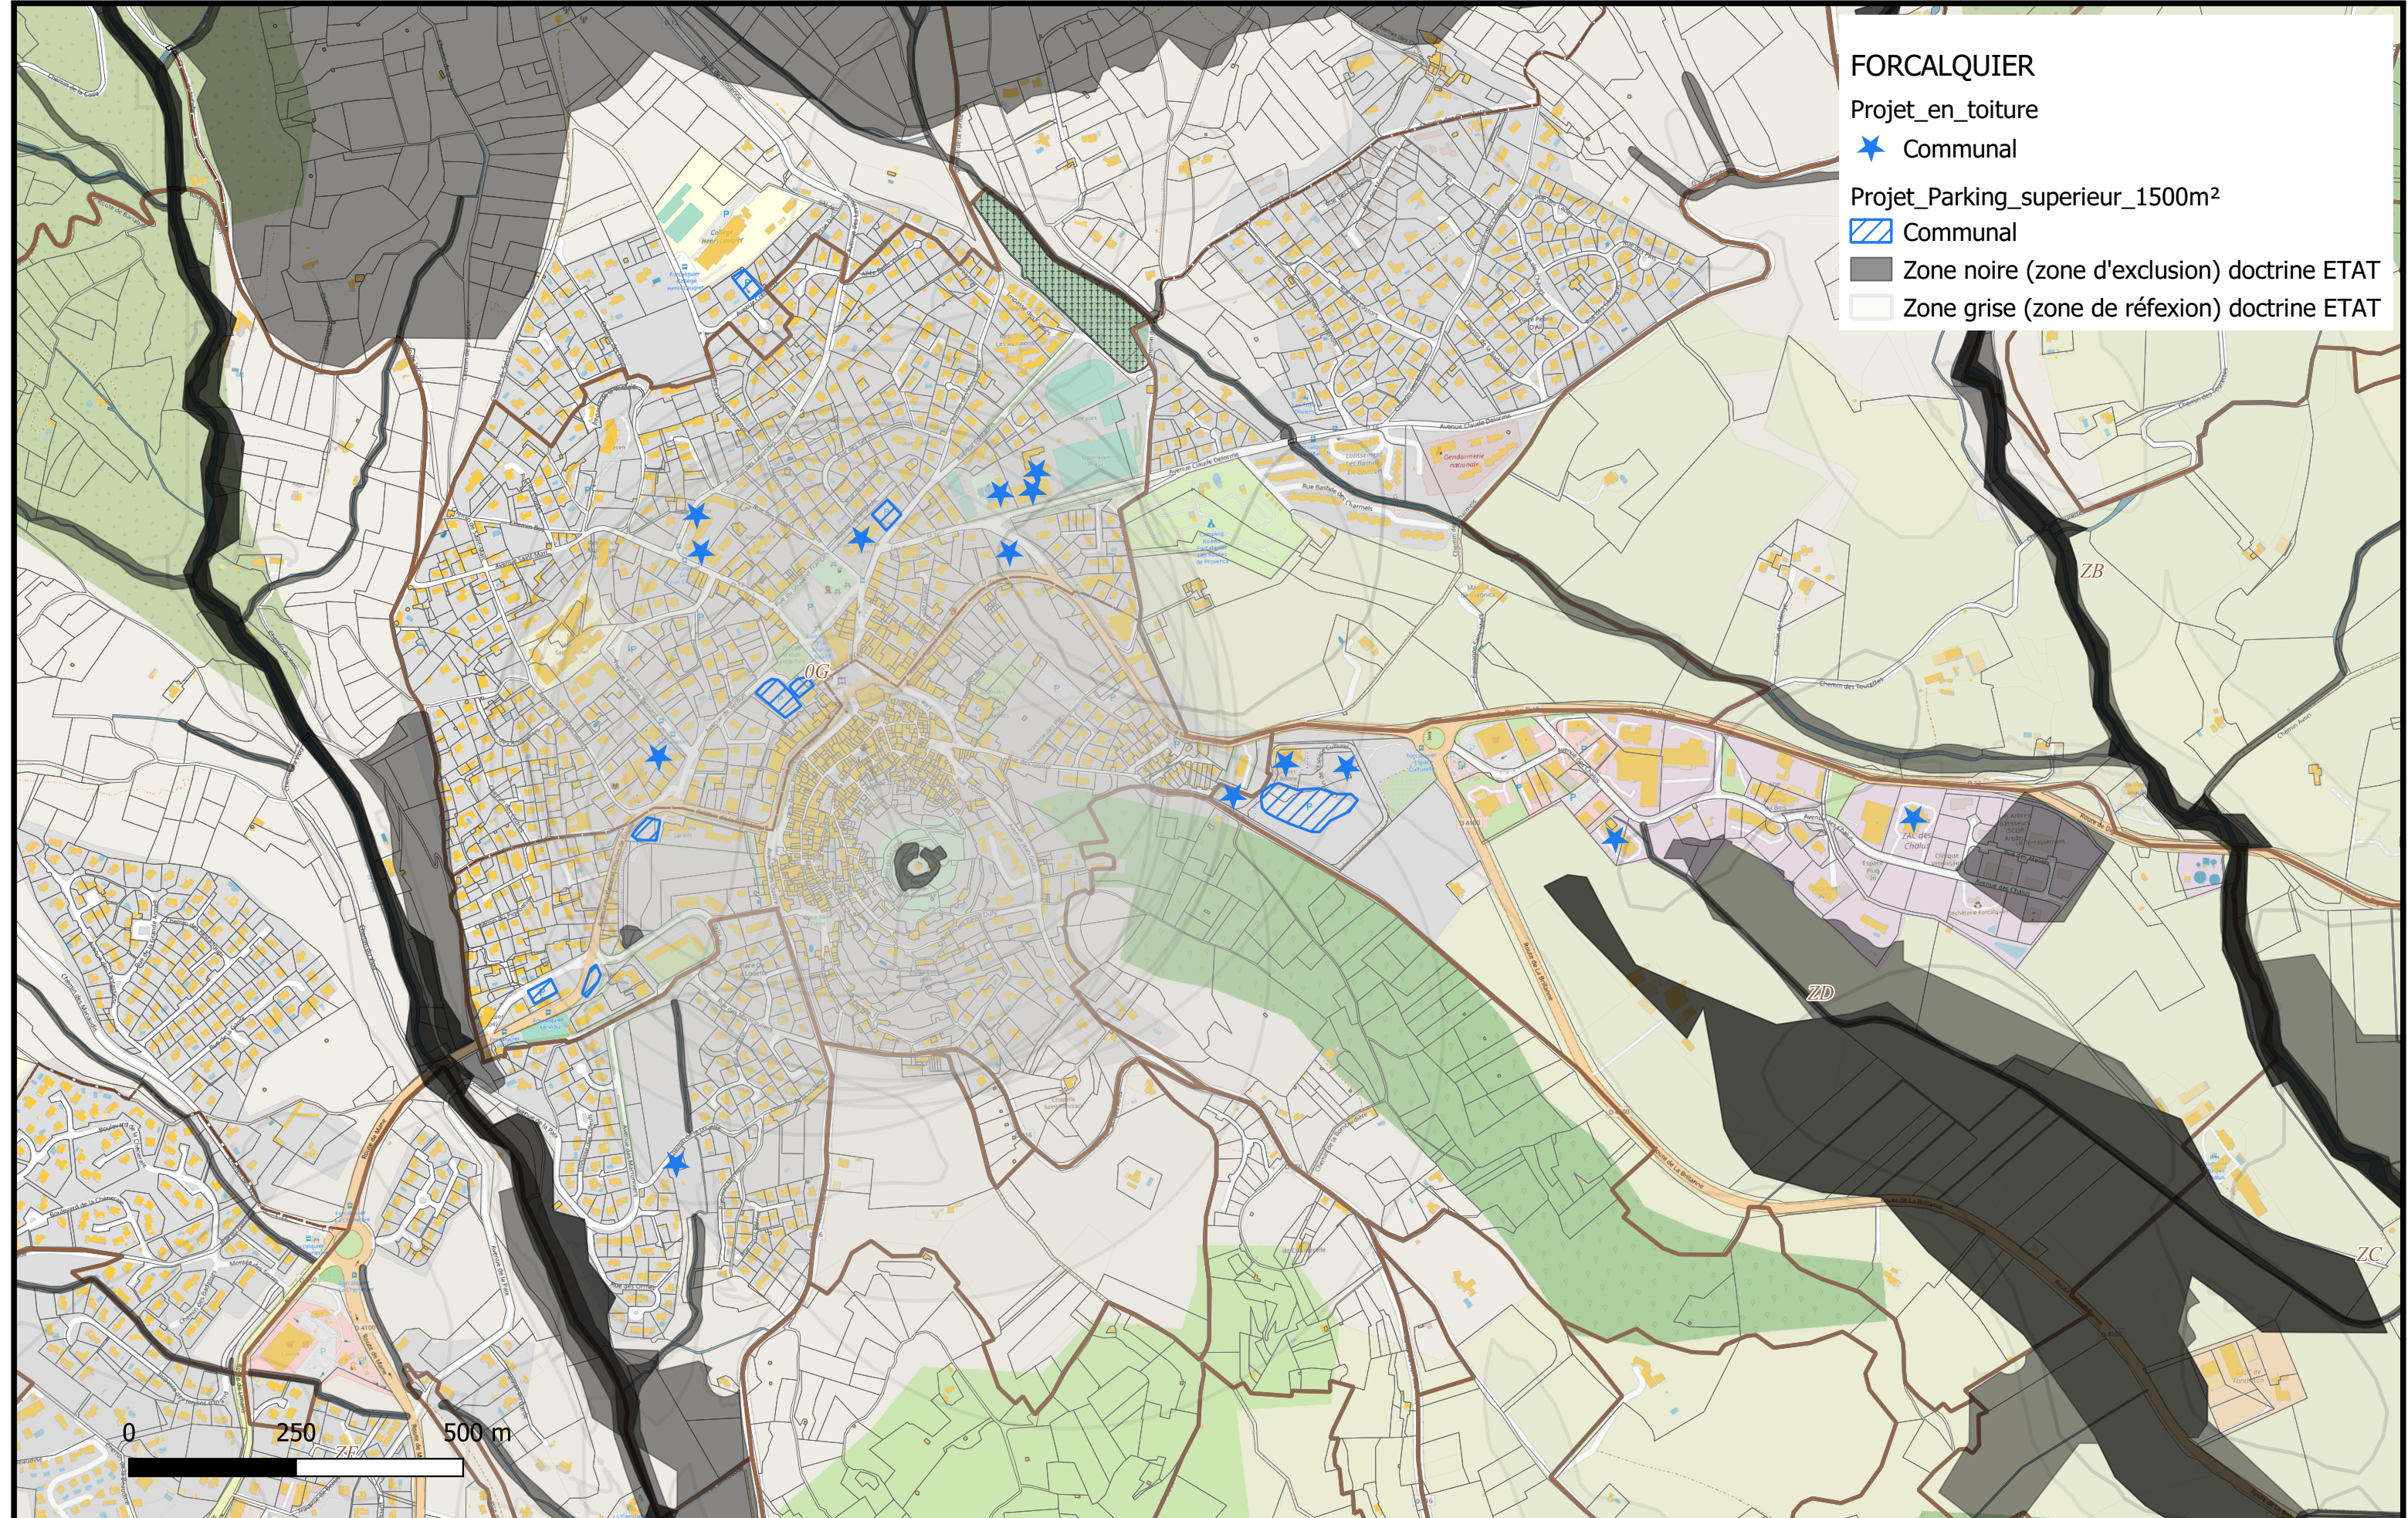

FORCALQUIER
PROPOSITION DES ZONES D'ACCELERATION DE LA PRODUCTION PHOTOVOLTAÏQUE
Secteurs anthropisés (toiture et parking) de biens publics
OCTOBRE 2023

FORCALQUIER

Projet_en_toiture
★ Communal

Projet_Parking_superieur_1500m²
▣ Communal

■ Zone noire (zone d'exclusion) doctrine ETAT
□ Zone grise (zone de réflexion) doctrine ETAT

0 250 500 m